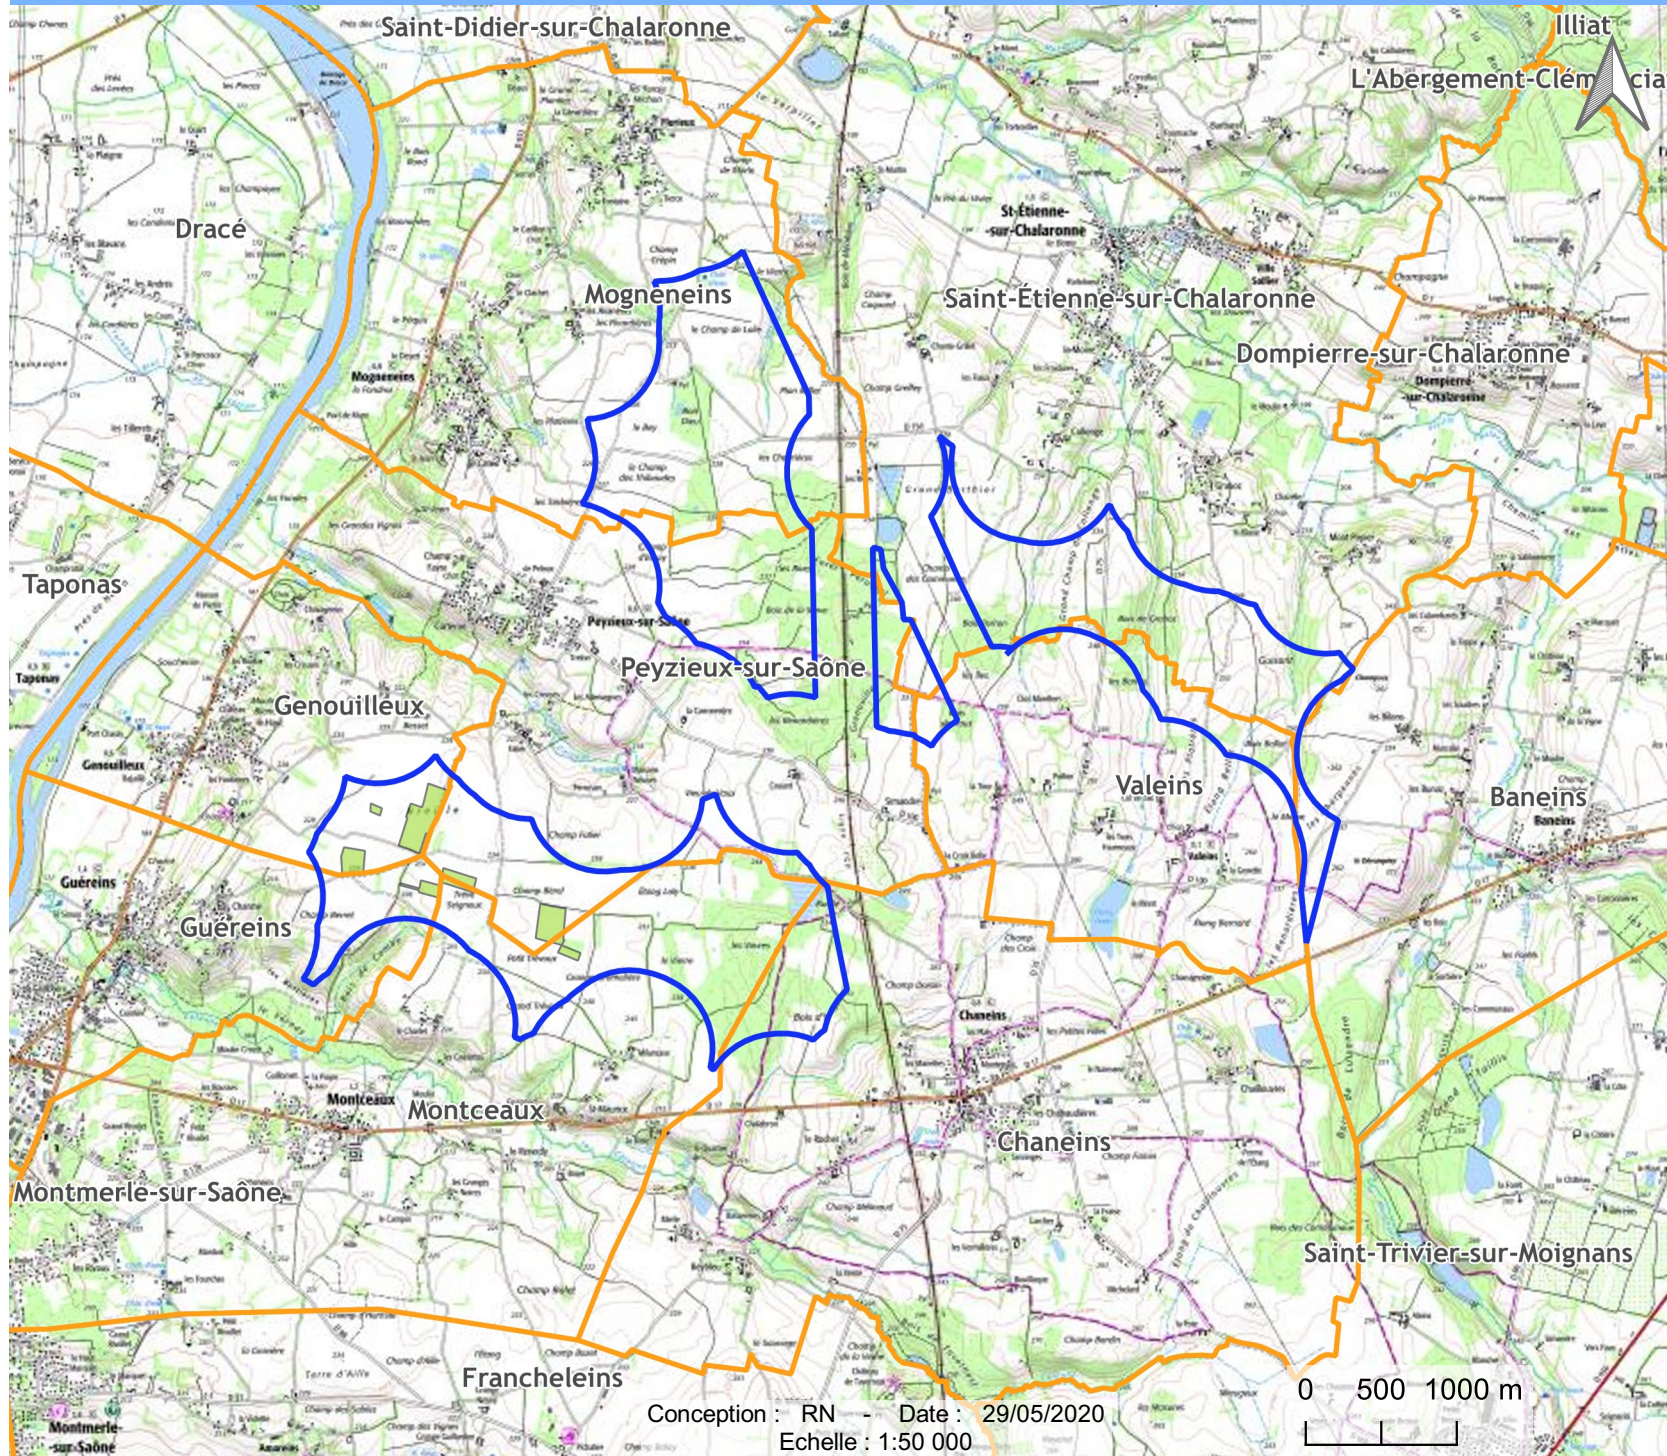

# Projet de parc éolien - CC Val de Saône / CC de la Dombes (01)

-  zone d'implantation potentielle
-  limite communale
-  Philibert DE BROCH D'AUTELANS

Conception : RN - Date : 29/05/2020  
Echelle : 1:50 000