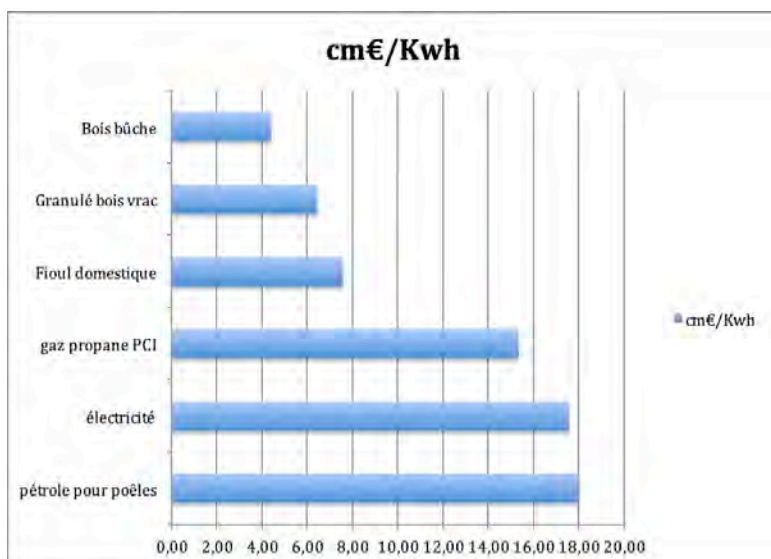

Comparaison du prix du KWh en 2021 de différents combustibles