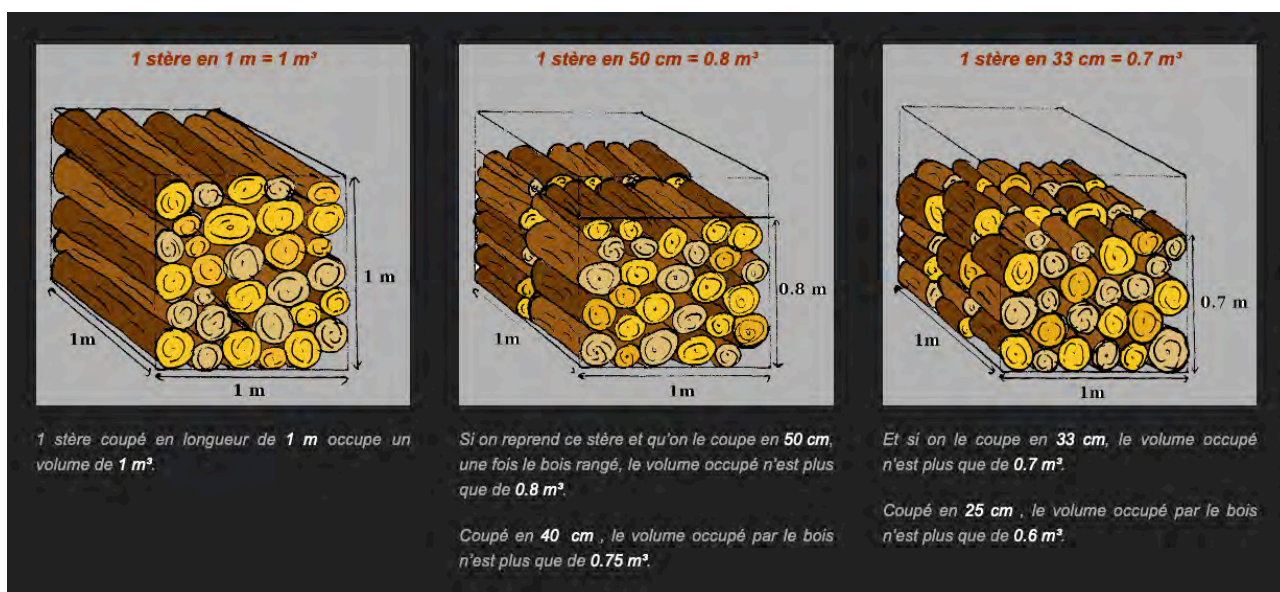

Répartition des coûts du bois bûche exploité manuellement

Le stère est une mesure de volume dont la contenance dépend de la taille des bûches