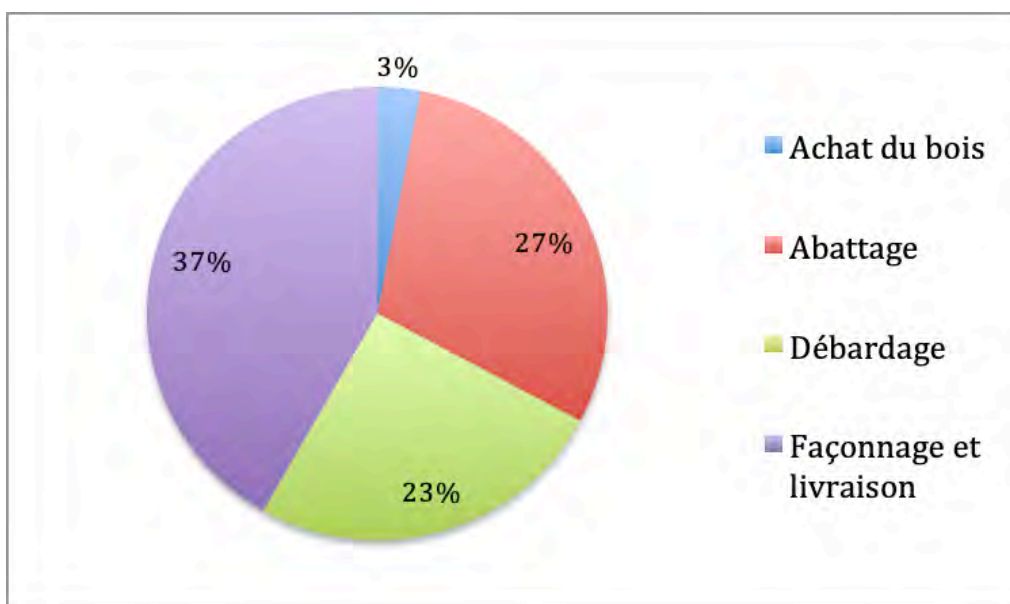

Répartition des coûts du bois bûche exploité manuellement

Le stère est une mesure de volume dont la contenance dépend de la taille des bûches